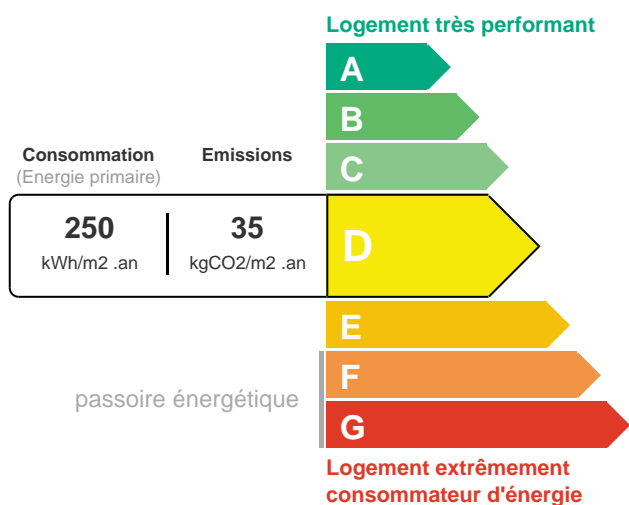

DPE / GES

INFORMATIONS

Surface habitable : 125 m²
Nb pièce(s) : 6
Nb salle de bain : 1
Nb chambre(s) : 4
Energie : Fuel
Surface terrain : 1751 m²
Type de chauffage : Individuel
Cuisine : Aménagée

HONORAIRES

Honoraires à la charge du vendeur